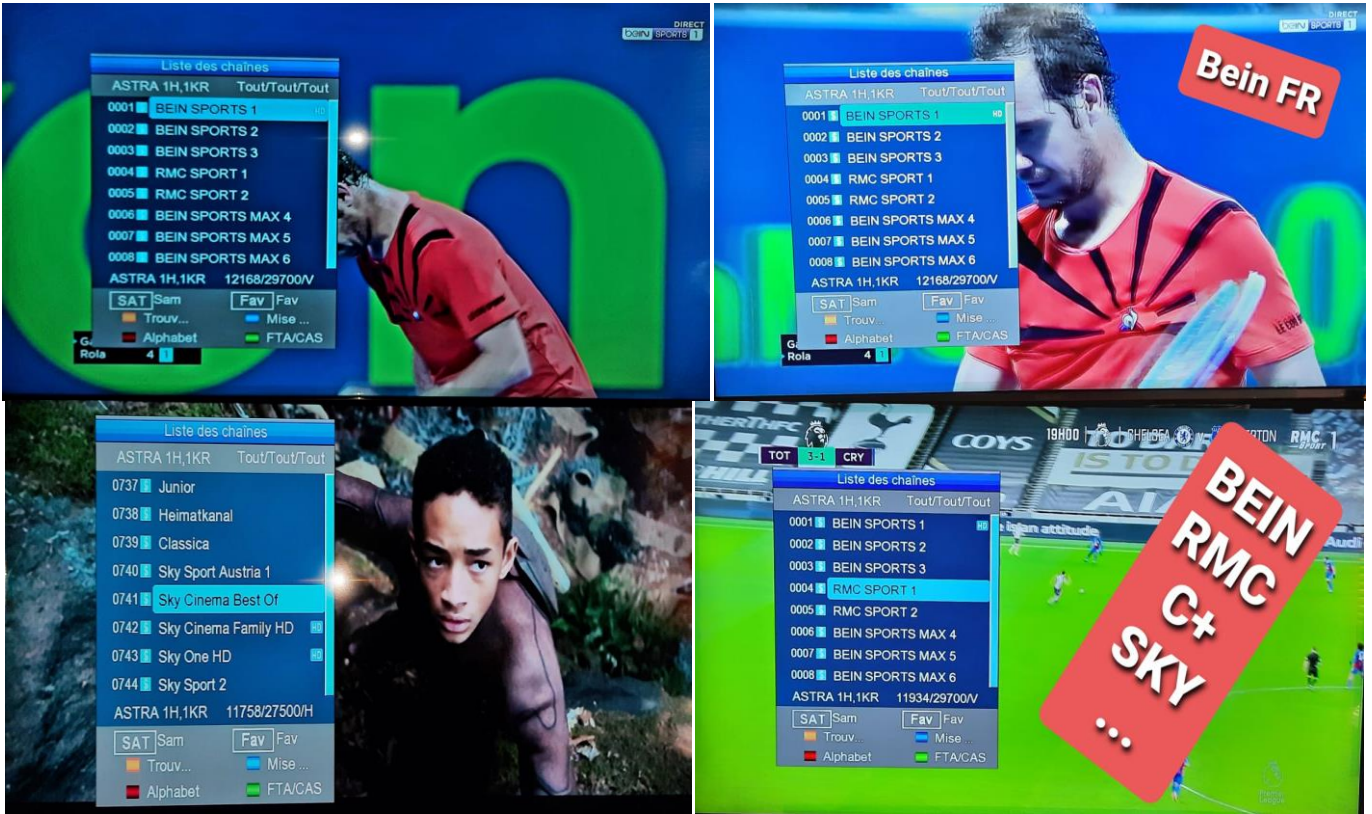

SERVER Phoenix